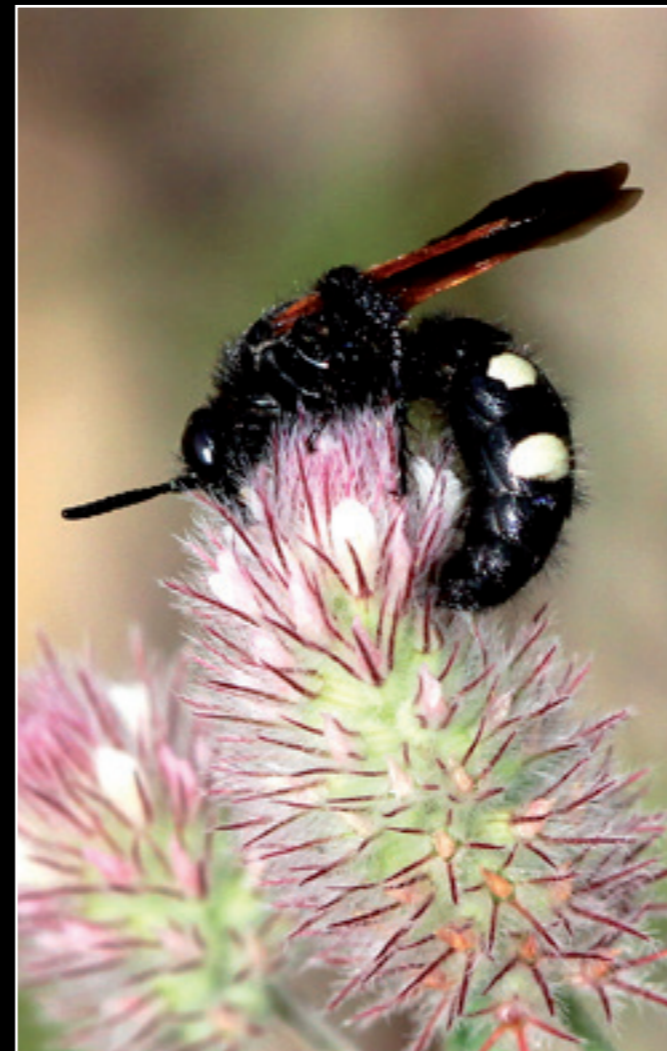

kamýšek obecný
OHROŽENÝ

ohniváček modrolesklý
ZRANITELNÝ

kobylka písečná
KRITICKY OHROŽENÝ

divizna brunátná
TĚMĚŘ OHROŽENÝ

žahalka šestiskvrnná
ZRANITELNÝ

dudek chocholatý
OHROŽENÝ

chroustek opýřený
KRITICKY OHROŽENÝ

okáč písečný
REGIONÁLNĚ VYHYNULÝ

okáč ovsový
ZRANITELNÝ

mravkolev *Megistopus flavicornis*
TĚMĚŘ OHROŽENÝ

Autoři fotografií: Josef Čech (13), Jean-Michel Faton (17), Zdeněk Hanč, www.fotohanc.com (15), Zdeněk Chalupa (12), Pavel Marhoul (1, 10), Luboš Mráz (4), Filip Trnka (7, 14), Irena Wenischová (5, 6, 9, 16), Libor Zdařil (2, 3, 8, 11).